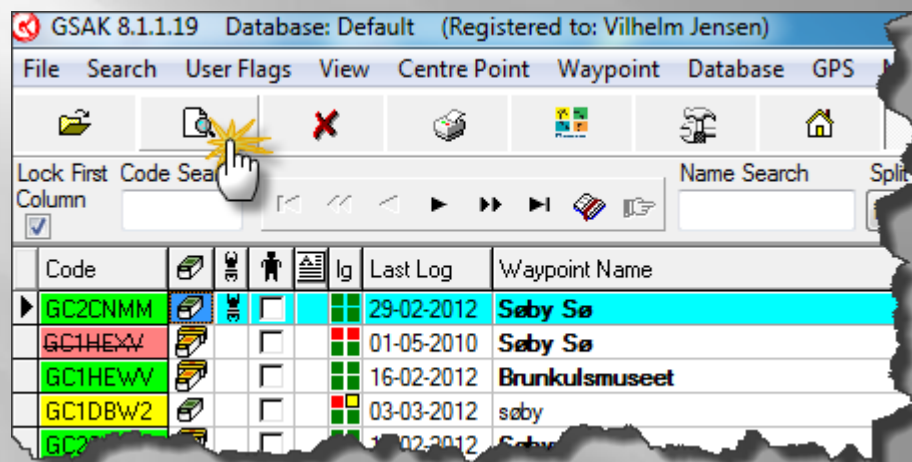

Vi skal have lavet et filter

Under fanebladet "Arc/Poly" skal koordinaterne indsættes under teksten

"Prikken" skal sættes i "Polygon"

Set Filter Centre point = Home

General | Dates | Other | Logs | **Arc/Poly** | Child