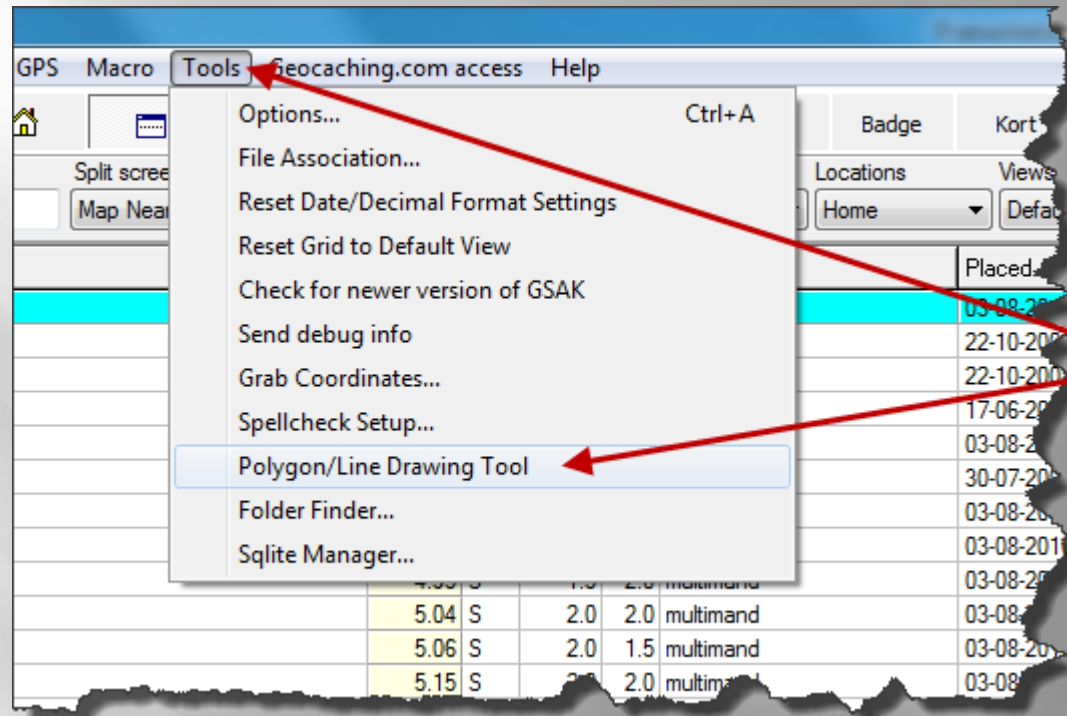

# Find cacher i et afgrænset område vha. polygon.

Under fanebladet "Tools" vælger du "Polygon/Line drawing tool"

Herefter bliver du ført til en hjemmeside hvor du skal tegne polygonen