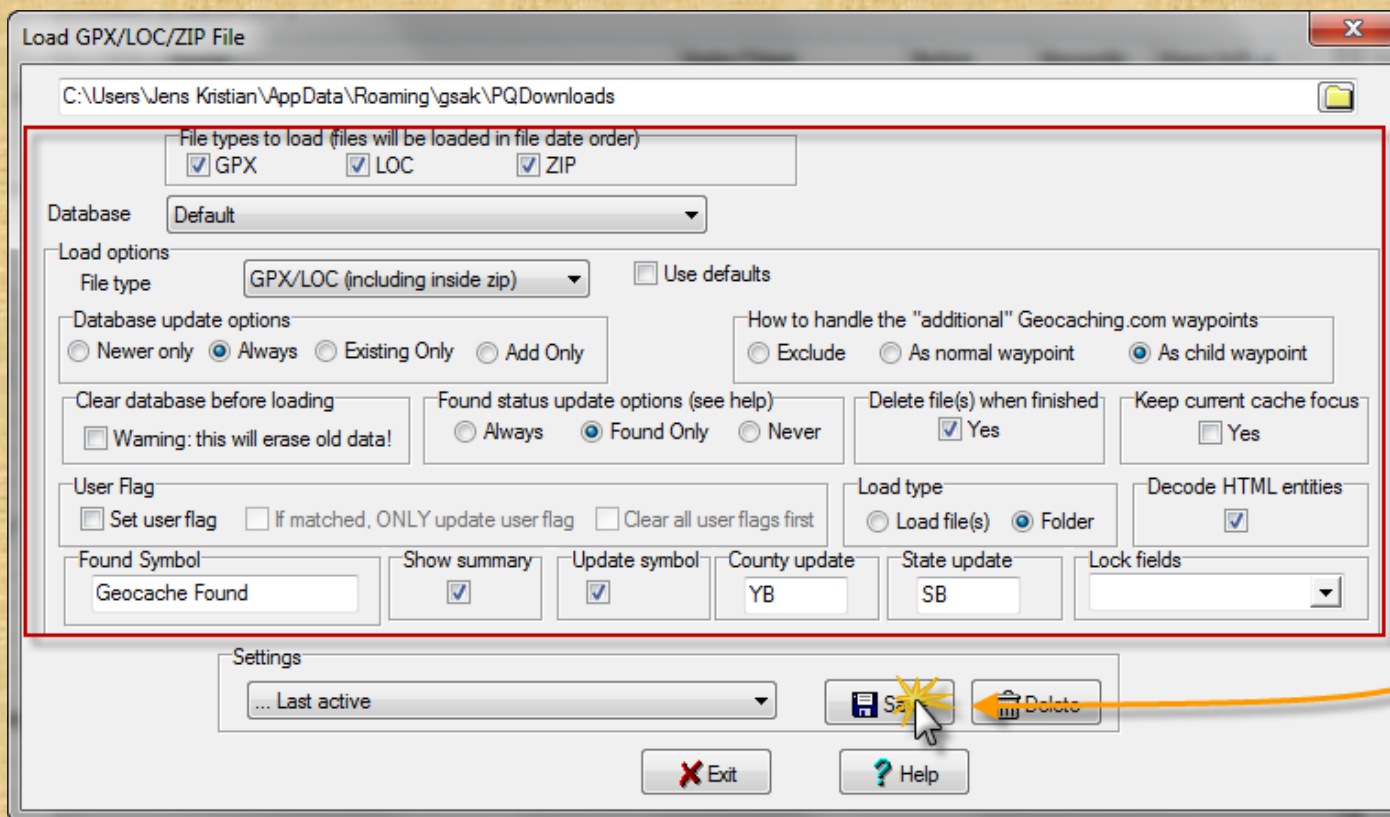

Indlæse PQ'er

Opsæt dine load settings som i den røde boks.

Gem indstillinger under et navn, F. eks. "Load Settings"

Klik derefter på 'Exit'