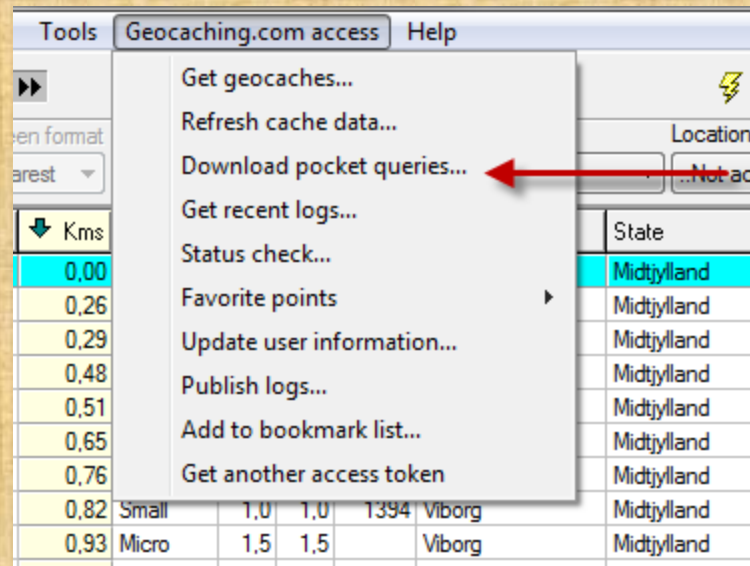

Indlæse PQ'er

Klik på menuen "Geocaching.com access"
og klik på undermenuen "Download pocket queries"

Indlæse PQ'er

Download Pocket Queries

Basic | Advanced

<input type="checkbox"/>	Name	Date/Time	Bytes	Records	Days left
<input type="checkbox"/>	Denmark 14 - 03-10-2010 -- 24-12-2010	2012-01-01T00:14:54	1458819	984	6
<input type="checkbox"/>	Denmark 21 - 11-11-2011 -- 25-12-2011	2012-01-01T00:16:10	1118970	819	6
<input checked="" type="checkbox"/>	Denmark_43_- _05-08-2011_--_26-08-2011	2011-12-31T01:02:15			
<input checked="" type="checkbox"/>	archiveDK Bookmark	2011-12-31T01:40:14			
<input type="checkbox"/>	Denmark_48_- _02-12-2011_--_31-12-2011	2011-12-31T02:06:34			
<input type="checkbox"/>	Denmark_31_- _04-09-2010_--_01-10-2010	2011-12-31T00:59:33			
<input checked="" type="checkbox"/>	1000heromkring	2011-12-31T03:10:57			
<input type="checkbox"/>	Denmark 07 - 20-02-2009 -- 31-05-2009	2012-01-01T00:14:57			
<input type="checkbox"/>	Denmark_42_- _11-07-2011_--_04-08-2011	2011-12-30T02:07:55			
<input type="checkbox"/>	Denmark_30_- _14-08-2010_--_03-09-2010	2011-12-30T01:49:25	471495	348	5
<input type="checkbox"/>	Denmark_36_- _03-03-2011_--_28-03-2011	2011-12-30T01:50:14	694605	486	5
<input type="checkbox"/>	Denmark_47_- _09-11-2011_--_01-12-2011	2011-12-30T02:34:55	628065	500	5

Vælg den eller de PQ'er du vil downloade.

Inden man siger ok skal man første gang trykke på Setting dialog Så kommer man til Load settings.

light Match case

loads  Auto size columns

Run GPX load after download