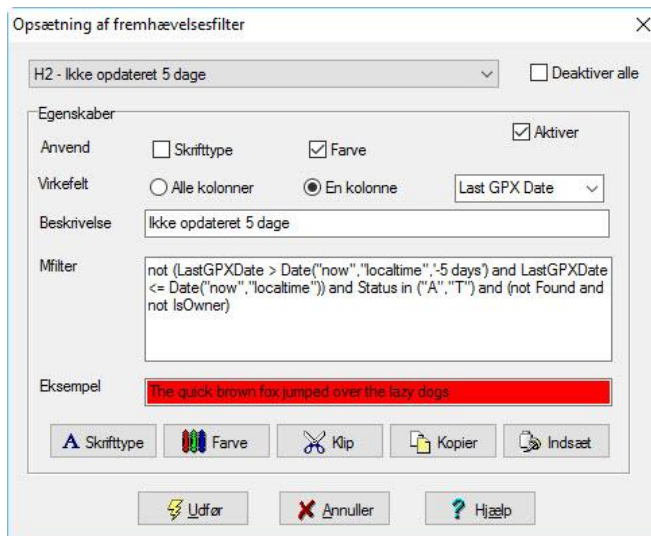

Opsætning af fremhævelsesfilter

Gå ind i Waypoint - Fremhæv.

	Seneste GPX	F
012	02-06-2016	
012	27-05-2016	
012	27-05-2016	
012	27-05-2016	
012	27-05-2016	
012	27-05-2016	

Denne opsætning marker "Last GPX Date" kolonnen med **RØDT** hvis data er ældre end 5 dage.